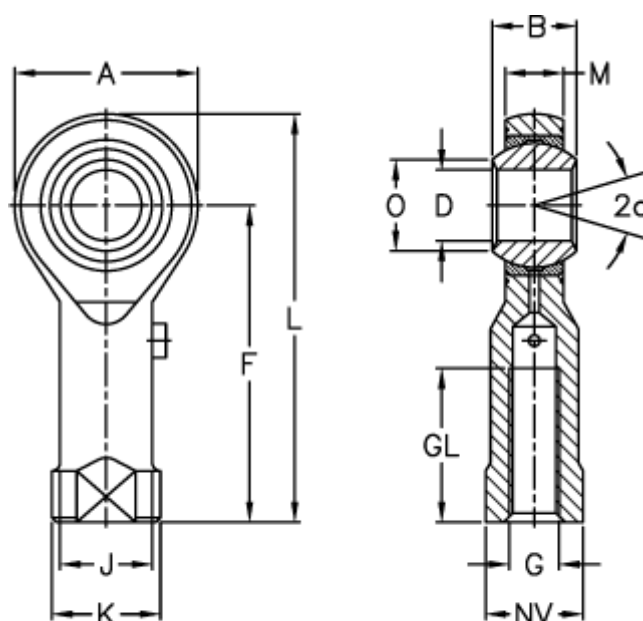

Varenummer: 03203012125
 Beskrivelse: Fluro ledhoved GILS 12 12x1,25
 Med venstregevind

Mål

Str. 2-3 uden smørenippel

A	= 32	J	= 17.5	Vægt (g) = 115
a (grader)	= 13	K	= 22	
B	= 16	L	= 66	
D	= 12	M	= 12	
Dynamisk belastning C (kN)	= 13.5	NV	= 19	
F	= 50	O	= 15.4	
G	= M12x1,25	Statisk belastning C0 (kN)	= 23.5	
GL	= 22	Tilladelige o/min	= 860	